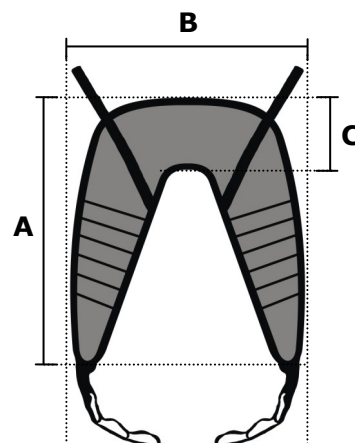

ARNESES FORTA

ARNÉS	A	B	C
Pequeño (S)	1250 mm	850 mm	520 mm
Mediano (M)	1350 mm	950 mm	620 mm
Grande (L)	1450 mm	1050 mm	720 mm
CAMBIA PAÑALES	1350 mm	950 mm	400 mm
BIPEDESTACIÓN	310 mm	1445 mm	

Estas medidas tienen una tolerancia de $\pm 5\%$