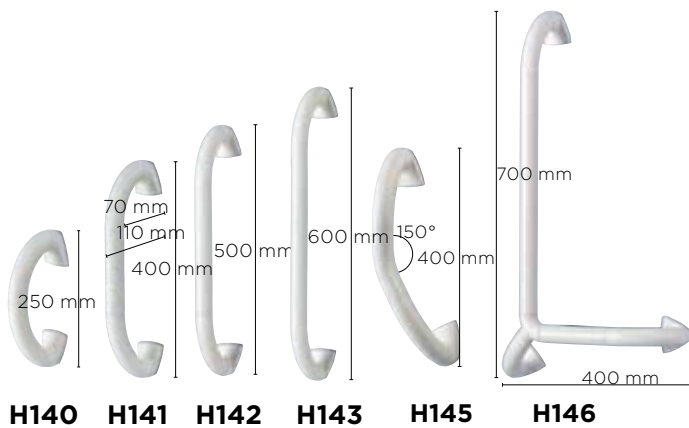

## Invacare Aqua H140, H141, H142, H143, H144, H145, H146

- Asideros de pared en aluminio y plástico.
- Barras ergonómicas que garantizan una sujeción fácil y segura.
- Diámetro 350 mm.
- Se entregan con tornillería.
- Embalaje ideal para exposición de las barras H140 - H142.

## Invacare Ocea H320/1

- Barra de apoyo de plástico.
- Ofrece dos alturas de apoyo.
- Se entrega sin tornillería.
- Forma oval.

## Invacare Revato

Barra de acero, ofrece apoyo alrededor del lavabo y permite colgar toallas. Se entrega sin tornillería.  
Disponible en medidas estándar (**R7739**)

Invacare® | **Asideros**

## Invacare **H171 stileo**

Largo : 450 mm  
Código : 1526476