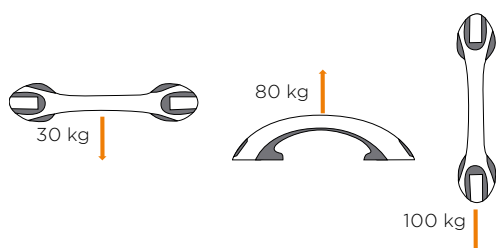

## Invacare Aqua H140, H141, H142, H143, H144, H145, H146

- Asideros de pared en aluminio y plástico.
- Barras ergonómicas que garantizan una sujeción fácil y segura.
- Diámetro 350 mm.
- Se entregan con tornillería.
- Embalaje ideal para exposición de las barras H140 - H142.

## Invacare Revato

Barra de acero, ofrece apoyo alrededor del lavabo y permite colgar toallas. Se entrega sin tornillería.  
Disponible en medidas estándar (**R7739**)

Invacare® | **Asideros**

## Invacare **H171 stileo**

Largo : 450 mm  
Código : 1526476

## Invacare **H172 stileo**

Largo : 550 mm  
Código : 1526477

- Barras de apoyo con ventosa, prácticas para tener soporte al entrar y salir de la ducha, de la bañera y del inodoro.
- La ventosa requiere una superficie plana, lisa y no porosa: baldosa sin decorados (de dimensiones superiores a 100 mm).
- Dos indicadores visuales permiten garantizar la correcta sujeción de la barra en la pared.